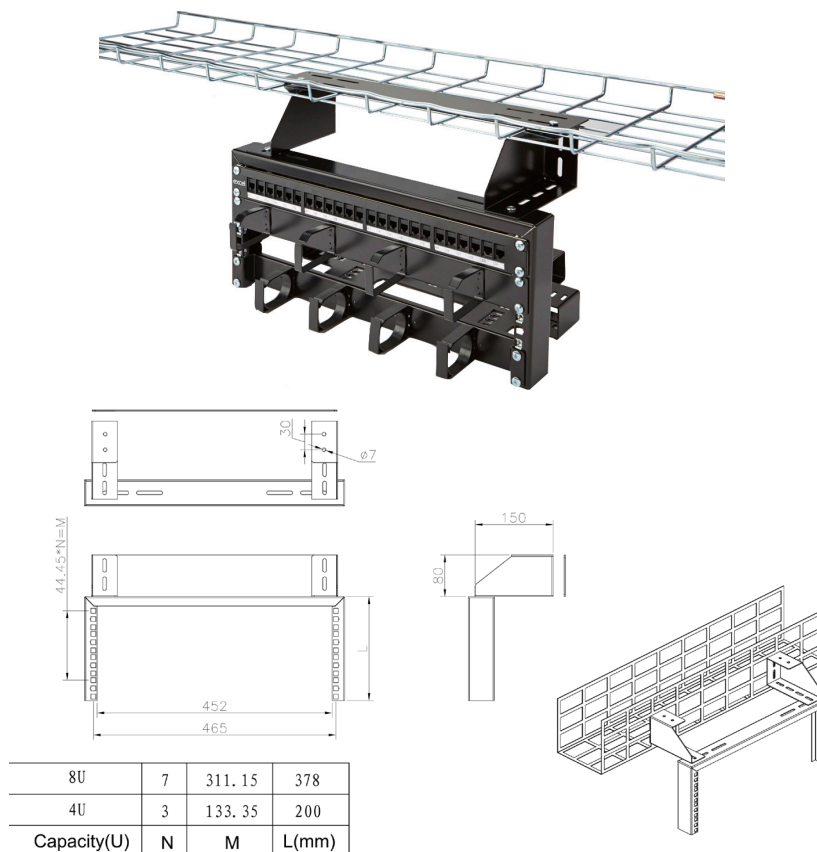

✕ **Erhältlich mit 4U oder 8U**

✕ **Ideal für High-Level-Patching auf Rack-Oberseite**

✕ **Einfache Installation**

✕ **Geeignet für Korbfach oder Leiterfach**

✕ **Kann auch als Konsolidierungspunkt verwendet werden**

## Merkmale

- **Erhältlich mit 4U oder 8U**
- **Ideal für High-Level-Patching auf Rack-Oberseite**
- **Einfache Installation**
- **Geeignet für Korbfach oder Leiterfach**
- **Kann auch als Konsolidierungspunkt verwendet werden**

## Produktüberblick

Das Excel Verbindungsrack bietet eine optimale Lösung für Verbindungsapplikationen auf der Oberseite des Racks innerhalb des Datenzentrums oder des Hauptraums für Equipment. Der puderbeschichtete Rahmen aus Stahlblech ist in 4U- und 8U-Versionen erhältlich und kann für Korbächer oder Leiterächer verwendet werden. Er kann auch direkt auf der Bodenplatte über einer falschen Decke montiert werden, um einen Konsolidierungspunkt innerhalb kommerzieller Office-Installationen zu ermöglichen.

Der einfach zusammenzufügende Rahmen besteht aus vier Basisteilen und kann innerhalb von Minuten installiert werden, optionale Management-Ringe aus Plastik können an beiden Seiten des Rahmens angebracht werden, um die Patchkabel sauber zu bündeln.